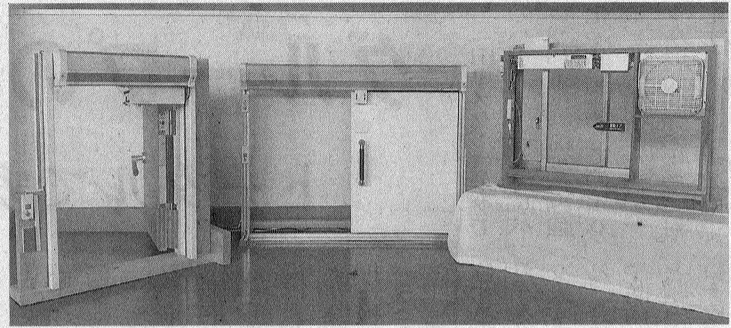

自動開閉装置のデモ機 (左から開き戸、引き戸、窓)