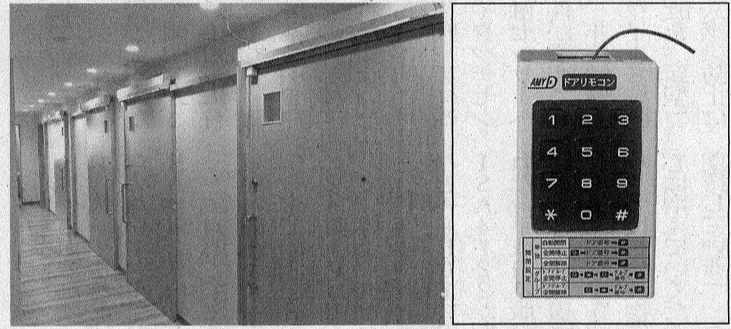

⑤介護施設での施工例⑥リモコンで一括・個別制御が可能

AMYドアテック(愛知県春日井市、横井裕治社長)と販売総代理店のグローバル(横浜市南区、丸茂秀昌社長、052-528-5665)は、自動・手動を両立したハイブリッド式の後付け型引き戸用ドア開閉装置「ベネリィ」を販売している。既存の室内引き戸に取り付け、低コスト、短期間で自動ドア化が可能。開きたい方向に15°動かしリモコン操作で自動開閉するアシスト機能。通信可能範囲が広い920MHz帯の無線モジュールを使用することができ、人感センサーや、複数のドアを一括・個別制御することが可能。通信可能範囲が広い920MHz帯の無線モジュールを使用することができ、人感センサーや、複数のドアを一括・個別制御することが可能。

停電時も開閉可能

ソリック
通常動作中に自動で充電

別の開閉を制御できる。業界初となるサッシの見込み70%に対応する薄型ギアレスモーターを開発。ギアを使用していないため、開閉時の音が45dB以下と静か。衝突・挟圧検知機能が扉が通行者の体、車椅子などの接触を検知すると、ゆっくり開くので安全。

ソリック(東京都板橋区)は、非常電源装置「BU-21」を自動ドアの通常動作中に充電する。非常電源装置は、50〜900回開閉で、50〜900回開閉できる。バックアップは3時間以上(業界最長)で、50〜900回開閉できる。バックアップは3時間以上(業界最長)で、50〜900回開閉できる。

14施設に無償設置

ウェブ配信で啓蒙活動も

今年度はリアルとウェブでの出展に備え、コンテンツ作りとウェブ配信などの技術を獲得し、啓蒙(けいもう)活動の充実を図る。

NPO法人全国自動ドア産業振興会(神林広之理事長)は5月24日、オンラインで第10回定時総会を開催。昨年は新型コロナウイルスの影響でほとんどの展示会が中止になり、唯一、社会貢献活動Web見本市に参加し